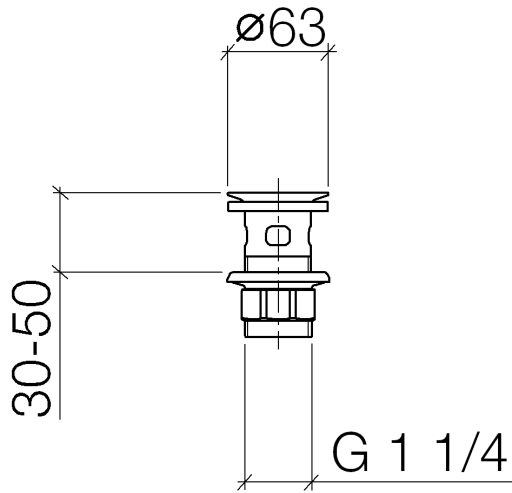

10 105 970

S'adapte aux gammes suivantes : IMO,  
LULU, MADISON, MEM, TARA, CL.1, LISSÉ,  
VAIA, META, CYO

	Chrome brossé	10 105 970-93
	Chrome	10 105 970-00
	Platine brossé	10 105 970-06
	Platine	10 105 970-08
	Laiton (Or 23cts)	10 105 970-09
	Dark Chrome	10 105 970-19
	Or clair	10 105 970-26
	Or clair brossé	10 105 970-27
	Laiton brossé (Or 23cts)	10 105 970-28
	Noir mat	10 105 970-33
	Bronze brossé	10 105 970-42
	Champagne brossé (Or 22cts)	10 105 970-46
	Champagne (Or 22cts)	10 105 970-47
	Dark Platinum brossé	10 105 970-99

## Bonde à grille pour lavabo , 1 1/4" 1 1/4" - Chrome brossé

---

IMO

10 105 970

Convient uniquement à un lavabo avec trop-plein.

10 105 970

10 105 970

Les pièces pour les  
autres finitions  
peuvent être  
trouvées ici : Chrome

### Liste des pièces de rechange

N°	Article Numéro	Désignation	Fréquence de montage	Délai de livraison
1	09 11 01 027-93	tasse	1	20
2	09 14 05 039 90	joint	1	2
3	09 14 03 025 90	joint	1	2
4	09 23 10 020-93	écrou	1	20